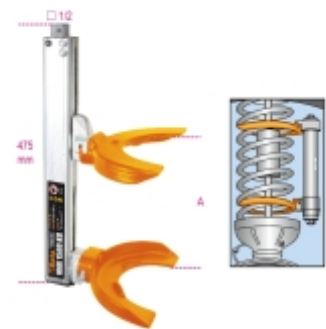

1555/Q

Compresseur pour ressorts d'amortisseurs MacPherson ou équivalents

CE

Poussée maximum : 1500 kg

□ 11 kg

	Art.	A min÷Max	Ø min÷Max
015550006	1555/Q	65÷354	80÷195

Scannez le code QR pour accéder à l'onglet Web
Spécifications, médias et documentation en un clic.