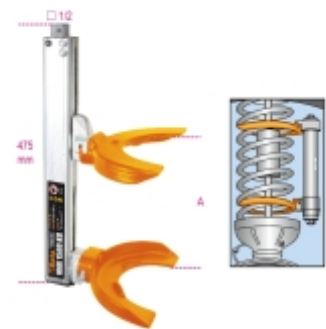

1555/Q

Συμπιεστής για ελατήρια αμορτισέρ MacPherson και παρόμοια

CE

Μέγιστη ώση: 1500 kg

□ 11 kg

	Art.	A min÷Max	Ø min÷Max
015550006	1555/Q	65÷354	80÷195

Σαρώστε τον κωδικό QR για πρόσβαση στην  
Προδιαγραφές, μέσα και τεκμηρίωση με ένα κλικ.