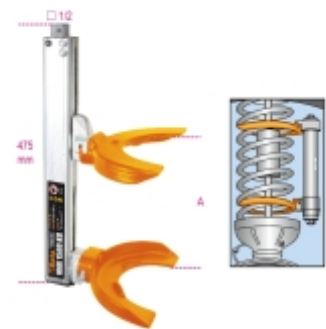

1555/Q

Rugóösszehúzó Mac-Pherson-hoz.

CE

Nyomóerő: 1500 kg

□ 11 kg

	Art.	A min÷Max	∅ min÷Max
015550006	1555/Q	65÷354	80÷195

**Olvasd be a QR-kódot a webes fül eléréséhez**

Specifikációk, média és dokumentáció egyetlen