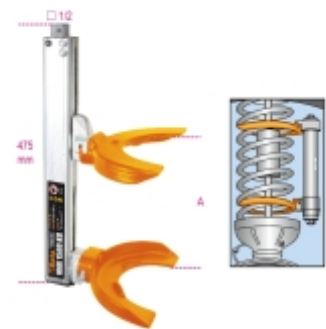

1555/Q

Прижимное устройство для пружин амортизаторов MacPherson и аналогичных ИМ

CE

Максимальное усилие: 1500 кг

□ 11 kg

	Art.	A min÷Max	Ø min÷Max
015550006	1555/Q	65÷354	80÷195

Отсканируйте QR-код, чтобы получить доступ к
Технические характеристики, носители и