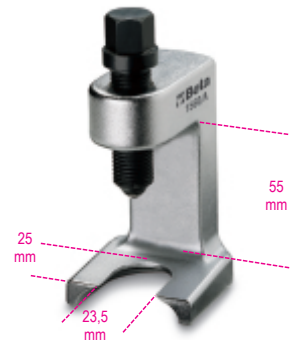

1560A

Stuurkogeltrekker

Art.	Art.	g
015600601	1560A	800

Scan de QR-code om toegang te krijgen tot het
Specificaties, media en documentatie in één klik.