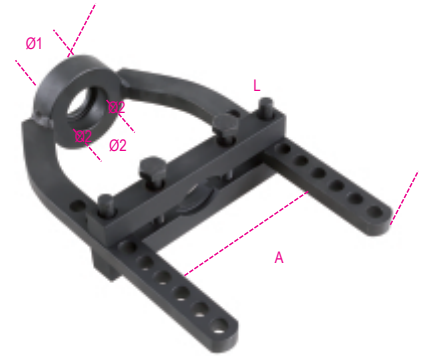

1566/GO1

Εξολκέας μπιλιαδόρου

kg

	Art.	L mm	A mm	Ø1 mm	Ø2 mm
015660052	1566GO 1	250	115	29	36

Σαρώστε τον κωδικό QR για πρόσβαση στην
Προδιαγραφές, μέσα και τεκμηρίωση με ένα κλικ.