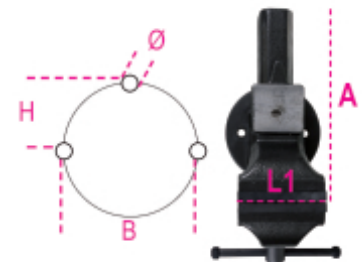

- Heavy-duty bankschroef met vierkante geleider
- Verwisselbare, op het oppervlak geharde bekken

	Art.	L1 mm	BxH mm	Ø mm	A MAX mm	Wt kg
015990200	1599GI 100	100	92x46	11	125	7.5
015990225	1599GI 125	125	108x54	13	150	12
015990250	1599GI 150	150	125x62	13	200	21
015990275	1599GI 175	175	140x70	15	220	30