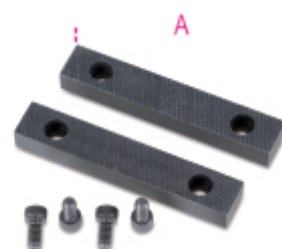

1599GR

Sada páru náhradních čelistí a montážních šroubů pro svěráky 1599GI

	Art.	A mm
015990920	1599GR 100	100
015990925	1599GR 125	125
015990950	1599GR 150	150
015990975	1599GR 175	175

Naskenujte QR kód pro přístup k webové kartě
Specifikace, média a dokumentace jedním kliknutím.