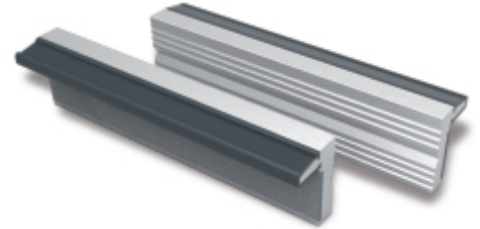

1599G**Par de coberturas de mandíbula, em alumínio**

- internamente estriado para fixação de partes rosçadas
- Magnético em todo o seu comprimento
- Fresado internamente para travar peças rosqueadas

	art.	A mm
015990910	1599G 100	100
015990912	1599G 125	125
015990915	1599G 150	150
015990917	1599G 180	180