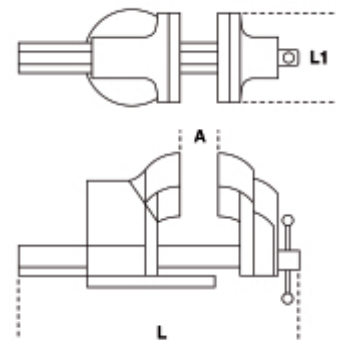

Speciale gietijzeren bankschroeven, met geharde en geslepen bekken.

Voor gebruik op kleine en middelgrote kolomboormachines

	Art.	L1 mm	B mm	Ø mm	A MAX mm
015990480	1599T 80	80	111	11	65
015990500	1599T 100	100	120	13	87