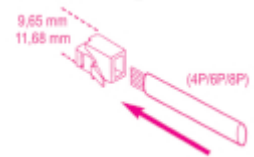

	Art.		B mm	L mm	g
016010011	1601/PC	RJ11-RJ12-RJ45	21	190	295

Scan de QR-code om toegang te krijgen tot het
Specificaties, media en documentatie in één klik.