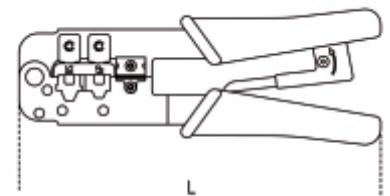

	Art.		B mm	L mm	g
016010011	1601/PC	RJ11-RJ12-RJ45	21	190	295

Scan de QR-code om toegang te krijgen tot het
Specificaties, media en documentatie in één klik.