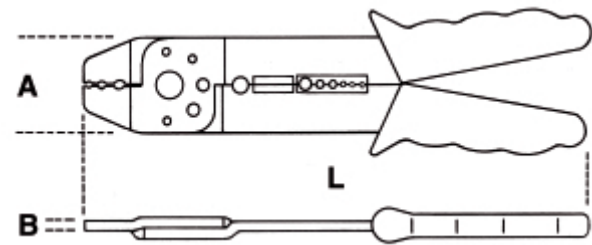

Met H-SAFE valbeveiliging

	Art.	mm^2	L mm	A mm	B mm	g
016024005	1602AHS	0+6	220	42	4	263

Scan de QR-code om toegang te krijgen tot het
 Specificaties, media en documentatie in één klik.