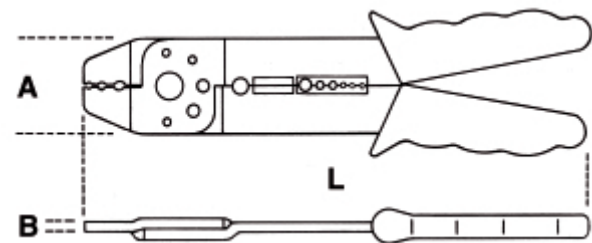

1602A
πρέσα για μονωμένους ακροδέκτες, τύπος στάνταρ

	Art.	 mm ²	L mm	A mm	B mm	 g
016020005	1602A	0÷6	220	42	4	263

Σαρώστε τον κωδικό QR για πρόσβαση στην Προδιαγραφές, μέσα και τεκμηρίωση με ένα κλικ.