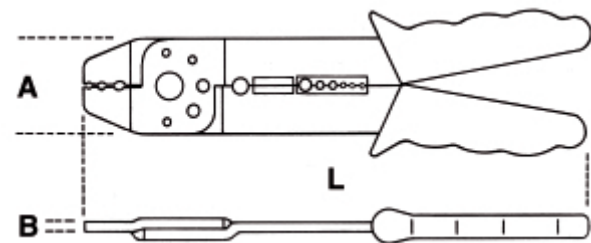

1602A

Kabelschoentang voor geïsoleerde kabelschoenen

	Art.	 mm <sup>2</sup>	L mm	A mm	B mm	 g
016020005	1602A	0÷6	220	42	4	263

Scan de QR-code om toegang te krijgen tot het  
Specificaties, media en documentatie in één klik.