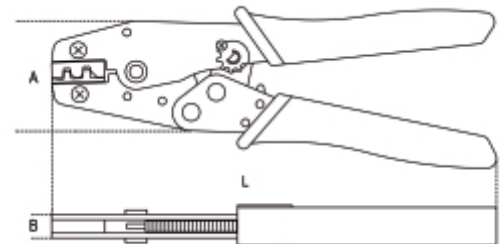

**1606A**
**Kabelschoentang voor ronde kabelschoenen**

	Art.	 mm <sup>2</sup>	L mm	A mm	B mm	g
016060010	1606A6	0,5÷6	220	73	19	430
016060016	1606A16	6÷16	220	73	19	430

**Scan de QR-code om toegang te krijgen tot het**  
 Specificaties, media en documentatie in één klik.