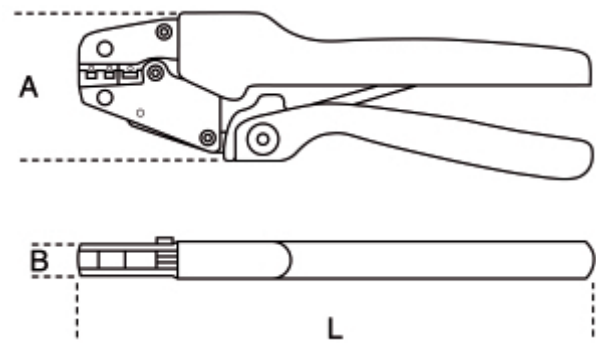

	Art.	L mm	A mm	B mm	g
016070001	1607	220	73	19	468

Scan de QR-code om toegang te krijgen tot het
Specificaties, media en documentatie in één klik.