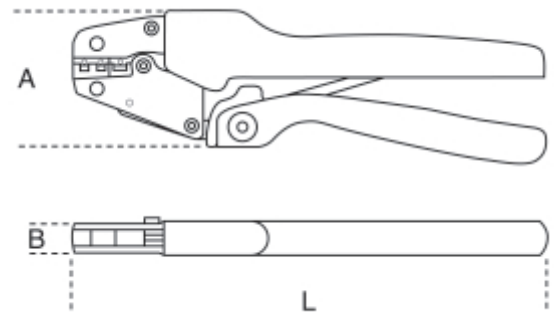

1608A

Industriële kabelschoentang voor geïsoleerde kabelschoenen

	Art.	 mm ²	L mm	A mm	B mm	 g
016080005	1608A	0,75÷6	255	73	19	554

Scan de QR-code om toegang te krijgen tot het
Specificaties, media en documentatie in één klik.