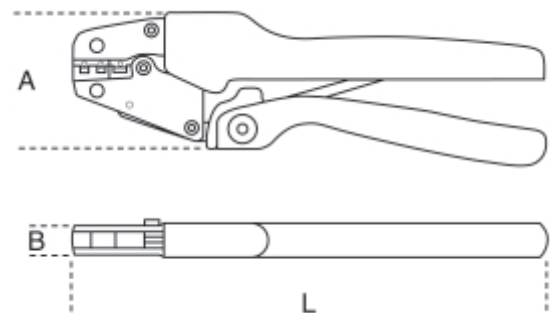

1608A
Szczypce do zaciskania izolowanych końcówek kablowych zamkniętych

	Art.	 mm ²	L mm	A mm	B mm	 g
016080005	1608A	0,75÷6	255	73	19	554

Zeskanuj kod QR, aby uzyskać dostęp do zakładki

Specyfikacje, media i dokumentacja dostępne za