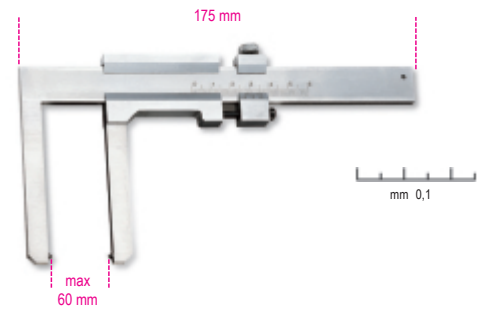

1650FD

Pied à coulisse pour disque de frein, précision au 1/10e

	Art.	 g
016500050	1650FD	250

Scannez le code QR pour accéder à l'onglet Web
Spécifications, médias et documentation en un clic.