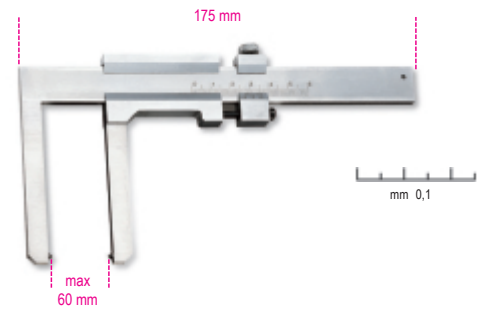

1650FD

Schuifmaat voor remschijven uitlezing tot 0.1 mm

	Art.	 g
016500050	1650FD	250

Scan de QR-code om toegang te krijgen tot het
Specificaties, media en documentatie in één klik.