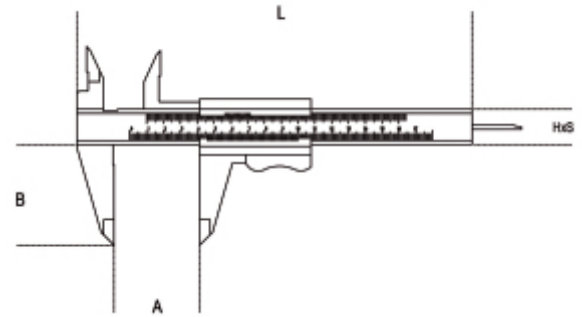

UNI EN ISO 13385-1DIN

- 50 meter aflezing
- Schroefvergrendeling van de schuifmaat
- Afstelling met micrometerschroef

	Art.	A max mm	L mm	B mm	G mm	HxS mm	g
016540020	1654 200	200	330	65	0,02	20x4	370
016540030	1654 300	300	410	100	0,02	20x4	410