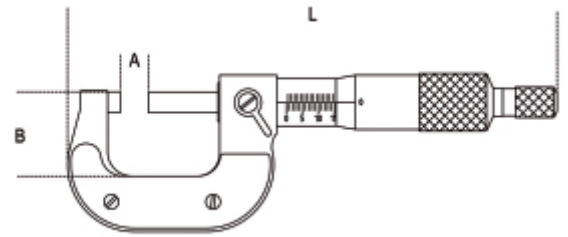

1658/...

Buiten micrometers uitlezing tot 0.01 mm

DIN 863/II

- Centimale aflezing
- Gehard stalen staven
- Wolframcarbide contacten
- Regelsleutel
in de doos

	Art.	A mm	B mm	G mm	L min mm	Wt g
016580025	1658/25	0÷25	30	0,01	130	300
016580050	1658/50	25÷50	35	0,01	165	315
016580075	1658/75	50÷75	46	0,01	190	370