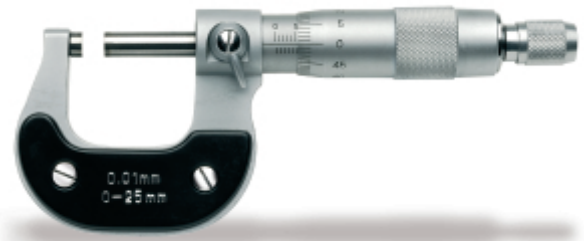

1658/...

Buiten micrometers uitlezing tot 0.01 mm

DIN 863/II

- Centimale aflezing
- Gehard stalen staven
- Wolframcarbide contacten
- Regelsleutel
in de doos

	Art.	A mm	B mm	G mm	L min mm	Wt g
016580025	1658/25	0÷25	30	0,01	130	300
016580050	1658/50	25÷50	35	0,01	165	315
016580075	1658/75	50÷75	46	0,01	190	370