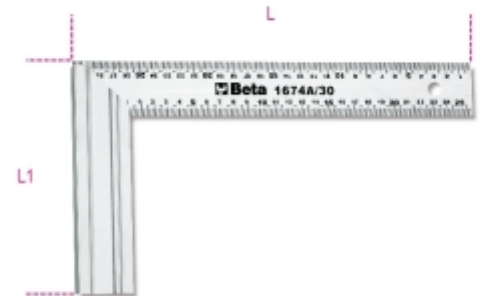

1674A

γωνίες ξυλουργών, λάμες από χάλυβα, αλουμιμένες βάσεις, διπλή μετρική κλίμακα

Διπλή κλίμακα χιλιοστού.

	Art.	L mm	L1 mm	h g
016740130	1674A 300	300	169	265

Σαρώστε τον κωδικό QR για πρόσβαση στην
Προδιαγραφές, μέσα και τεκμηρίωση με ένα κλικ.