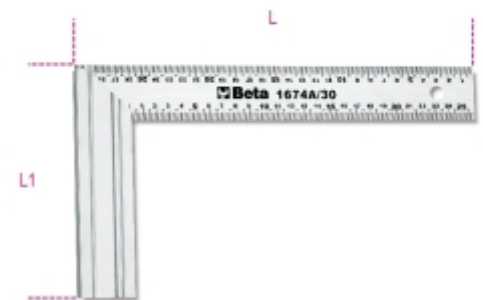

Dubbele millimeterweegschaal.

	Art.	L mm	L1 mm	g
016740130	1674A 300	300	169	265

Scan de QR-code om toegang te krijgen tot het  
Specificaties, media en documentatie in één klik.