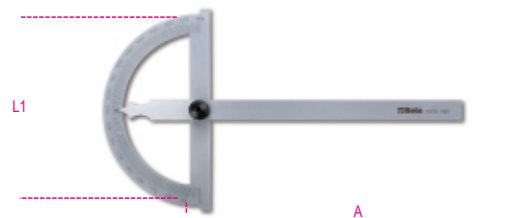

- Čtecí stupnice proti oslnění
- Šroubovací zámek

	Art.	A ~	A mm	L1 mm	G mm	g
016760012	1676 120	120	120	80	1°	95
016760015	1676 150	150	165	120	1°	170
016760020	1676 200	200	210	150	1°	285
016760030	1676 300	300	310	200	1°	425