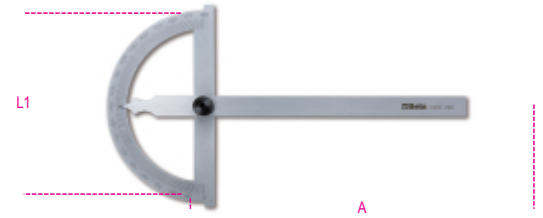

- Antiverblindende afleesschaal
- Schroefvergrendeling

	Art.	A ~	A mm	L1 mm	G mm	g
016760012	1676 120	120	120	80	1°	95
016760015	1676 150	150	165	120	1°	170
016760020	1676 200	200	210	150	1°	285
016760030	1676 300	300	310	200	1°	425