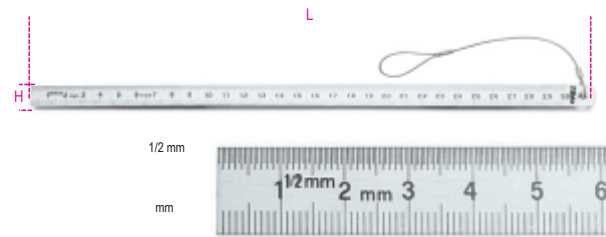

1682HS
Flexibele linialen vervaardigd uit roestvast staal H-SAFE

- dubbele millimeterweegschaal
- ontspiegeld

Met H-SAFE anti-valsysteem

	Art.	L mm	H mm	\pm mm	 g
016824020	1682HS 200	200	13	0,5	11,0
016824030	1682HS 300	300	13	0,5	16,0