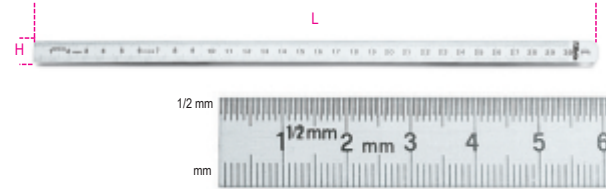

- двусторонняя метрическая разметка
- антибликовый

	Art.	L mm	H mm	\pm mm	\bar{m} g
016820015	1682 150	150	13	0,5	8,5
016820020	1682 200	200	13	0,5	11,0
016820025	1682 250	250	13	0,5	13,5
016820030	1682 300	300	13	0,5	16,0
016820050	1682 500	500	13	0,5	36,5
016820100	1682 1000	1000	13	0,5	71,5