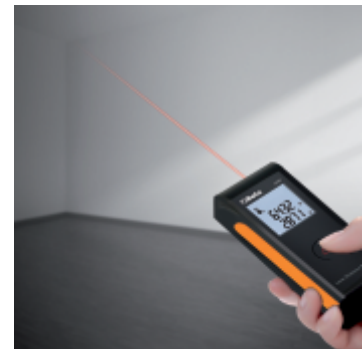

1693
Misuratore di distanza laser 20 metri

c€ IP54

Misurazioni:

- Misura di distanza singola
- Misura continua o misurazione minima

Caratteristiche:

- Auto spegnimento
- Durata batteria: fino a 4.000 misurazioni
- Custodia morbida in tela (inclusa)

Dati tecnici:

- Campo di misurazione: da 0,05 a 20m (da 0.2ft a 66ft)
- Selezione scala: m, in, ft
- Precisione: $\pm 1,5$ mm (± 0.06 in)
- Classe Laser: 2
- Batterie: AAA 2 x 1.5V

	art.	H mm	L mm	S mm	g
016930020	1693 20	100	36	23	80