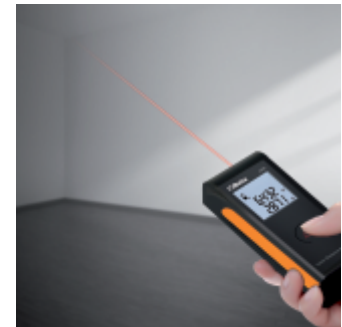

CE IP54

MEETINGEN:

- Enkel afstandsmeting
- Continue meeting of minimale meting

Automatische uitschakelfunctie

Levensduur batterij: tot 4,000 metingen

TECHNISCHE GEGEVENS

Meetbereik: 0.05 ÷ 20m (0.2ft ÷ 66ft)

Maat eenheden: m, in, ft

Meetnauwkeurigheid: ±1.5 mm (± 0.06 in)

Laserklasse: 2

Batterijen: AAA 2 x 1.5V

MEET NAUWKEURIGHEID

±1.5 mm

VEELZIJDIG
COMPACT

Altijd binnen handbereik, voor snel, accuraat meten