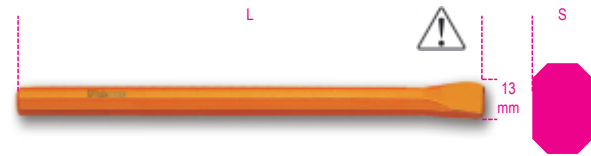


	Art.	SxL mm
017010406	1701NE3	10x200
017010409	1701NE4	10x250

Scannez le code QR pour accéder à l'onglet Web
Spécifications, médias et documentation en un clic.