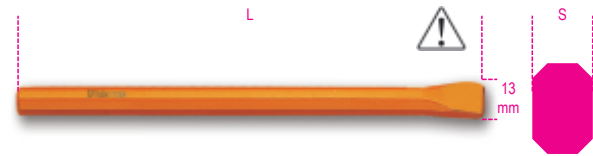

	Art.	SxL mm
017010406	1701NE3	10x200
017010409	1701NE4	10x250

**Olvasd be a QR-kódot a webes fül eléréséhez**

Specifikációk, média és dokumentáció egyetlen