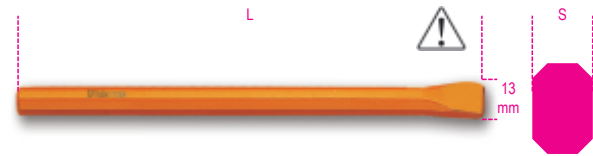

	Art.	SxL mm
017010406	1701NE3	10x200
017010409	1701NE4	10x250

Scan de QR-code om toegang te krijgen tot het
Specificaties, media en documentatie in één klik.