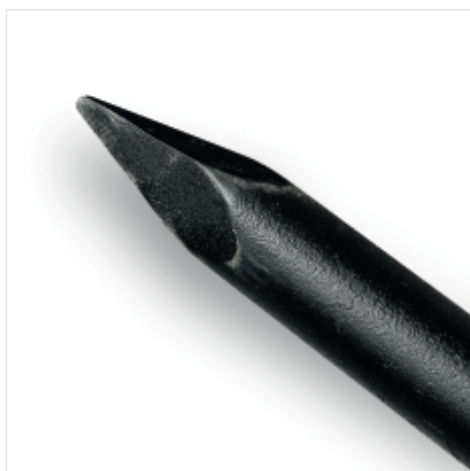

BETA 1704A

Koevoet met verharde punt,
vervaardigd uit smeedstaal

Kenmerken

De hefboom of koevoet kan worden gebruikt om verschillende materialen te forceren, op te tillen, te breken of te scheiden. Robuust en geschikt voor zelfs het zwaarste gebruik!

STERKTE EN ROBUUSTHEID

Ze zijn gemaakt van een ronde ijzeren staaf en zijn ideaal voor algemene sloopwerkzaamheden en het tillen van zelfs harde materialen.

GEPOLIJSTE AFWERKING

Het BETA-gereedschap is ook esthetisch aantrekkelijk: duurzame, hoogglanzende lakafwerking met gepolijste punt en beitel.

GEHARD PUNTIG UITEINDE

Het harden van het uiteinde geeft de punt meer stevigheid.

GEHARD BEITELUITEINDE

Dankzij het geharde beiteluiteinde kan de hendel zelfs bij zwaar tillen en zware lasten veilig worden gebruikt.