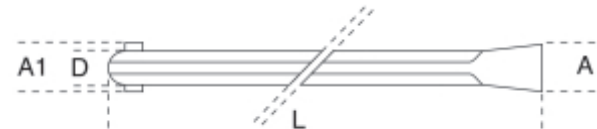

Gemaakt van gehard en getemperd staal.

	Art.	L mm	A mm	A1 mm	D mm	g
017040050	1704 500	500	16	35	28	939
017040060	1704 600	600	16	34	26	1111
017040080	1704 800	800	18	38	29	1801

**Scan de QR-code om toegang te krijgen tot het**  
 Specificaties, media en documentatie in één klik.