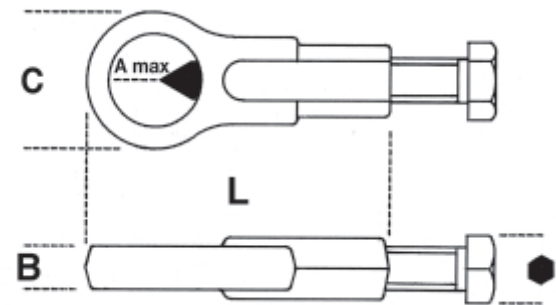

1709/10 -
1709/18

Moerenspijters

	Art.	L mm	A max mm	C mm	B mm	● mm	g
017090010	1709/10	82,5	17 (M10)	31,5	10,5	14	171
017090018	1709/18	107,8	24 (M16)	47	15,3	19	382

Scan de QR-code om toegang te krijgen tot het
Specificaties, media en documentatie in één klik.