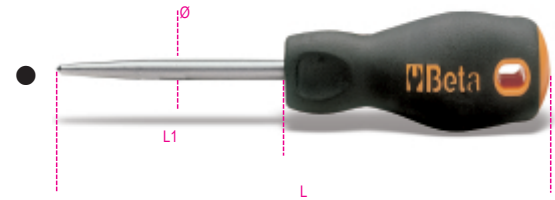

1716R

σουβλί στρόγγυλο

- χειρολαβή από δύο υλικά
αντιολισθητικό

	Art.	L mm	L1 mm	D mm	g
017160001	1716R	215	100	6	78

Σαρώστε τον κωδικό QR για πρόσβαση στην
Προδιαγραφές, μέσα και τεκμηρίωση με ένα κλικ.