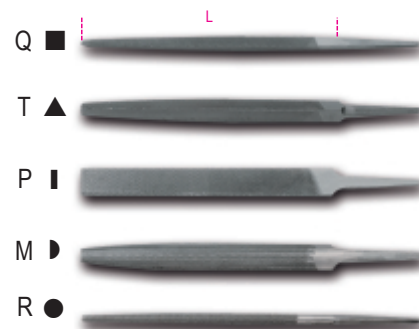

1718D8/...

Lima de corte grueso de 8", sin mango

	Art.	L mm	L "	g
017180131	1718D8/Q	200	8	102
017180133	1718D8/T	200	8	159
017180135	1718D8/P	200	8	158
017180137	1718D8/M	200	8	131
017180139	1718D8/R	200	8	74