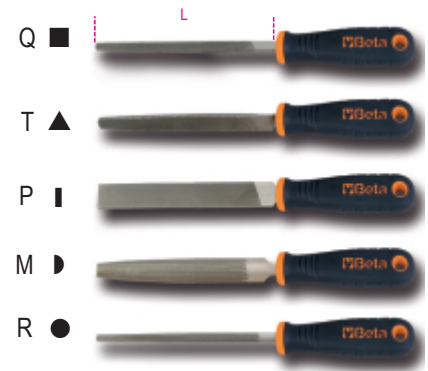


	Art.	L mm	L "	
017190025	1719BMA6/P	150	6	129
017190027	1719BMA6/M	150	6	130
017190029	1719BMA6/R	150	6	80

**Scannen Sie den QR-Code, um auf die Registerkarte**  
Spezifikationen, Medien und Dokumentation mit einem