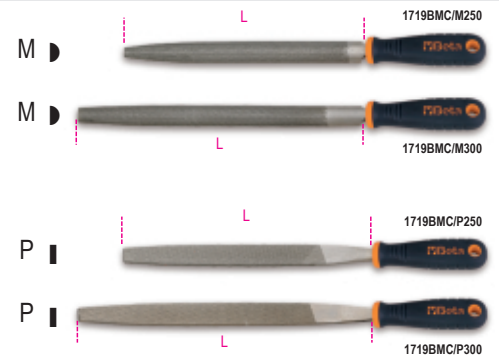

UNI 5569 - UNI 5568

	Art.	L mm	L "	g
017190252	1719BMC/M 250	250	10	276
017190253	1719BMC/M 300	300	12	332
017190262	1719BMC/P 250	250	10	439
017190263	1719BMC/P 300	300	12	500

Scan de QR-code om toegang te krijgen tot het
 Specificaties, media en documentatie in één klik.