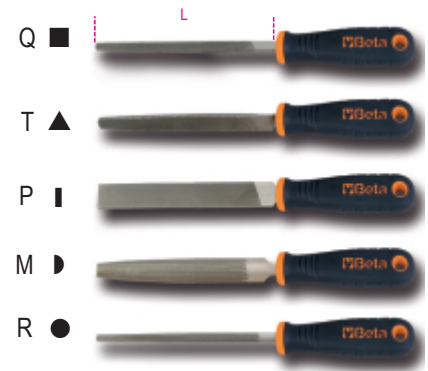


	Art.	L mm	L "	
017190191	1719BMD6/Q	150	6	82
017190193	1719BMD6/T	150	6	140
017190195	1719BMD6/P	150	6	134
017190197	1719BMD6/M	150	6	129
017190199	1719BMD6/R	150	6	80

**Scannen Sie den QR-Code, um auf die Registerkarte**  
Spezifikationen, Medien und Dokumentation mit einem