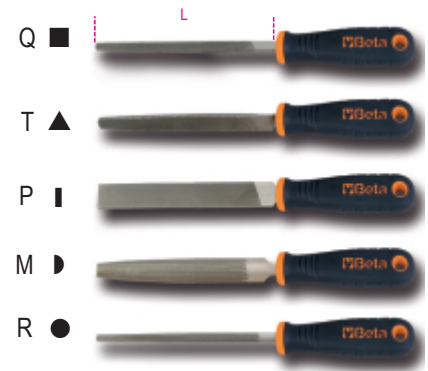


	Art.	L mm	L "	
017190191	1719BMD6/Q	150	6	82
017190193	1719BMD6/T	150	6	140
017190195	1719BMD6/P	150	6	134
017190197	1719BMD6/M	150	6	129
017190199	1719BMD6/R	150	6	80

Scannez le code QR pour accéder à l'onglet Web
 Spécifications, médias et documentation en un clic.