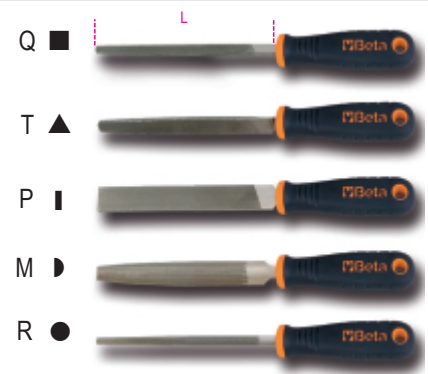


	Art.	L mm	L "	
017190191	1719BMD6/Q	150	6	82
017190193	1719BMD6/T	150	6	140
017190195	1719BMD6/P	150	6	134
017190197	1719BMD6/M	150	6	129
017190199	1719BMD6/R	150	6	80

Olvasd be a QR-kódot a webes fül eléréséhez