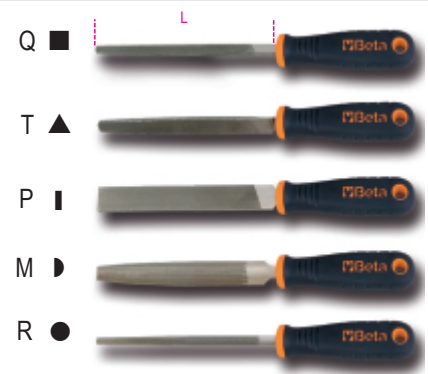


	Art.	L mm	L "	
017190191	1719BMD6/Q	150	6	82
017190193	1719BMD6/T	150	6	140
017190195	1719BMD6/P	150	6	134
017190197	1719BMD6/M	150	6	129
017190199	1719BMD6/R	150	6	80

**Scan de QR-code om toegang te krijgen tot het**  
 Specificaties, media en documentatie in één klik.