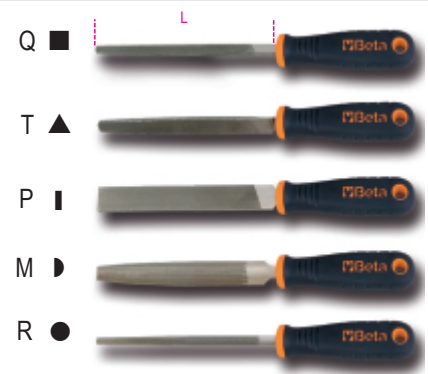

1719BMD6
Lima bastarda, 6", punho em plástico

	Art.	L mm	L "	
017190191	1719BMD6/Q	150	6	82
017190193	1719BMD6/T	150	6	140
017190195	1719BMD6/P	150	6	134
017190197	1719BMD6/M	150	6	129
017190199	1719BMD6/R	150	6	80