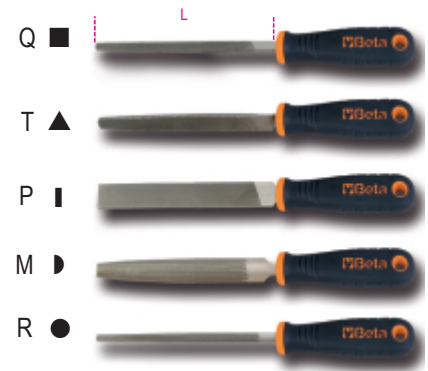

1719BMD6
Напильник с драчевой насечкой, 6", пластиковая рукоять

	Art.	L mm	L "	
017190191	1719BMD6/Q	150	6	82
017190193	1719BMD6/T	150	6	140
017190195	1719BMD6/P	150	6	134
017190197	1719BMD6/M	150	6	129
017190199	1719BMD6/R	150	6	80