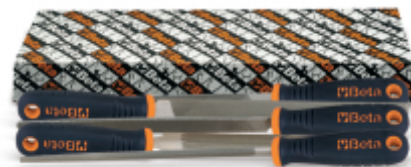

1719BMX...S5
Jogo de 5 limas murças, com punho
■▲▷●

	art.			
017190032	1719BMX6/S5	150	6	603
017190069	1719BMX8/S5	200	8	877
017190082	1719BMX10/S5	250	10	1508

■ Q
▲ T
▮ P
▷ M
● R