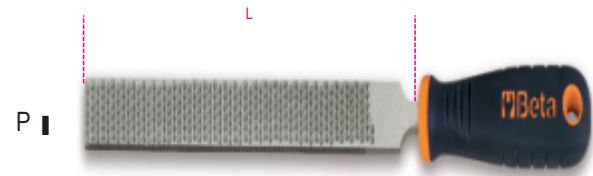

1719BM/RL

Râpe lime plate manche en matériau plastique

	Art.	L mm	L "	g
017190360	1719BM/RL	200	8	200

Scannez le code QR pour accéder à l'onglet Web
Spécifications, médias et documentation en un clic.