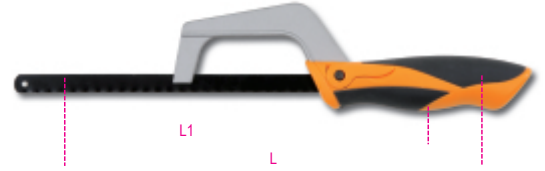

1727BM

Σκελετός σιδηροπριόνου, πιάσιμο με ένα χέρι

- αντιολισθητική λαβή με διπλό υλικό

	Art.		L mm	L1 mm
017270020	1727BM	Πριόνι παζλ μονής λαβής	315	300

**Σαρώστε τον κωδικό QR για πρόσβαση στην**  
Προδιαγραφές, μέσα και τεκμηρίωση με ένα κλικ.