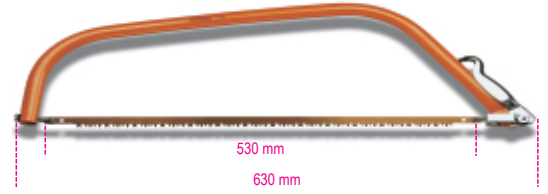

1729/1

πριόνι σταθερού σκελετού

		art.
	017290101	1729/1